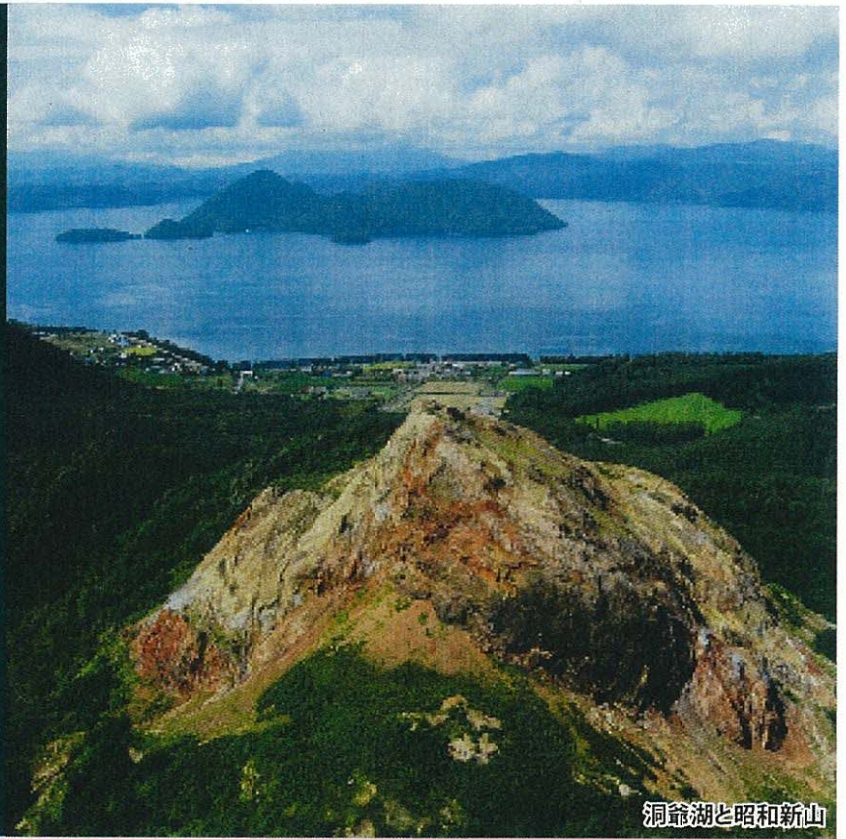

# ALL HOKKAIDO GEOPARKS

洞爺湖と昭和新山

白滝ジオパーク

アポイ岳ジオパーク

洞爺湖有珠山ジオパーク

高山植物の宝庫・アポイ岳(様似町)

エシルム岬の板状節理(様似町)

親子岩とカシランくん・アポイちゃん(様似町)

とろろ湖ぐるっと彫刻公園(洞爺湖町)

ジオマン(洞爺湖有珠山ジオパーク)

北黄金貝塚公園(伊達市)

礼文華海岸(豊浦町)

おじさいの滝黒曜石露頭(遠軽町白滝)

八号沢黒曜石露頭(遠軽町白滝)

十勝石沢黒曜石露頭(遠軽町白滝)

- 切手と写真部分を郵便物に貼って、ご利用いただけます。写真部分だけでは、切手としてご利用いただけません。
- 郵便料金納付のためにこの切手をご利用の場合、写真部分に消印がかかることがあります。